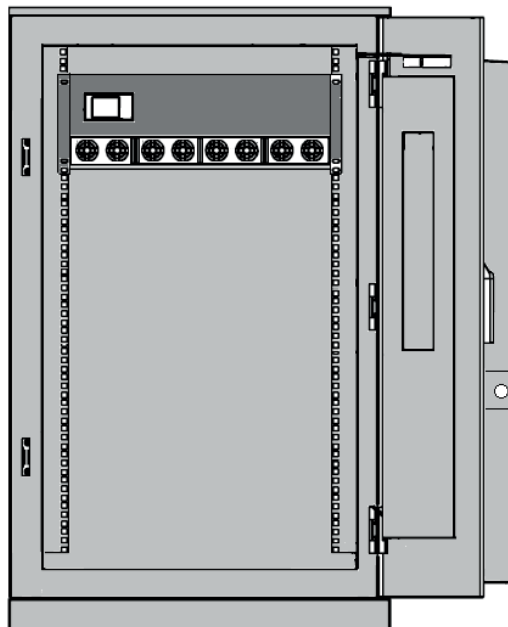

Gabinete Split Power

Gabinete modular para rectificadores
Modelo GT48-HEX80W/K-02

Introducción

El Gabinete Kaise Split Power modelo GT48-HEX80W/K-02 es un gabinete para sistema de alimentación de CA/CC para exteriores refrigerado con intercambiador de calor o aire acondicionado.

El sistema tiene un excelente rendimiento de temperatura y administración remota.

Características

- Protección: IP55.
- Rendimiento de temperatura superior para rectificadores con rango de - 40°C a 75°C.
- Puerta incorporada del sistema de control de temperatura, fácil de mantener, limpiar y reemplazar.
- Diseño antirrobo: puerta incrustada, bisagra oculta, cerradura de 3 puntos
- La administración del HEX inteligente prolonga la vida útil de los equipos.
- Se puede apilar sobre el gabinete de batería distribuida GT48-TEC 200W/K-01.