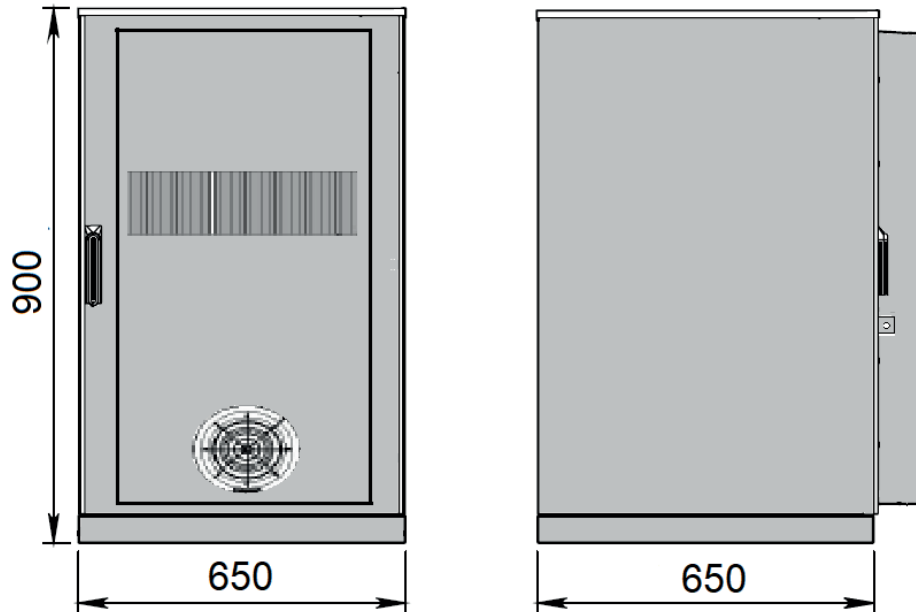

El sistema tiene un excelente rendimiento de temperatura y administración remota.

Características

- Protección: IP55.
- Rendimiento de temperatura superior para rectificadores con rango de - 40°C a 75°C.
- Puerta incorporada del sistema de control de temperatura, fácil de mantener, limpiar y reemplazar.
- Diseño antirrobo: puerta incrustada, bisagra oculta, cerradura de 3 puntos
- La administración del HEX inteligente prolonga la vida útil de los equipos.
- Se puede apilar sobre el gabinete de batería distribuida GT48-TEC 200W/K-01.

Escenarios de aplicación

- Sitio inalámbrico al aire libre.

Gabinete Split Power

Detalles

GT48-TEC200W/K-01		
SISTEMA	Dimensiones	650mm (W) × 650mm (D) × 900mm (H) (sin la base)
	Peso	≤ 50kg
	Modo de Enfriamiento	Intercambiador de Calor 800W
	Modo de Instalación	Puesta a tierra / techo / pared contra / apilamiento con armario
	Modo de Cableado	Ingreso/Salida por abajo
	Modo de Mantenimiento	Frontal
	Nivel de Ruido	GR487-Ruido ≤ 65dBA
	Nivel de Protección	IP55
	Espacio de la Batería	
	Espacio de Usuario	17UR
	MTBF	250,000 horas
EQUIPO DE ENERGIA	Preparado para equipos de energia (5 UR)	AC Distribución
		DC Distribución
		Rectificador
		Controlador
AMBIENTE	Temperatura de Funcionamiento	-40°C ~ + 45°C (mas radiación solar)
	Temperatura de Almacenamiento	-40°C ~ +70°C
	Humedad de Funcionamiento	5% ~ 95% (sin condensación)
	Altitud	0~4000m
ALARMAS	Salida de Alarma	Alarma de humo
	Salida de Alarma	Alarma de puerta
	Salida de Alarma	Alarma deHEX
	Puerto de Comunicaciones	RS485/Dry contact
	Luminaria	Luminaria Led accionada por un SW al abrir la puerta
ACCESORIOS	Soporte para equipos	2 Soportes para equipos
	Pernos de Anclaje	1 Kit
	Seguridad	1 Chapa de seguridad con porta candado
	Patas	1 Kit de 4 patas con sus pernos inox